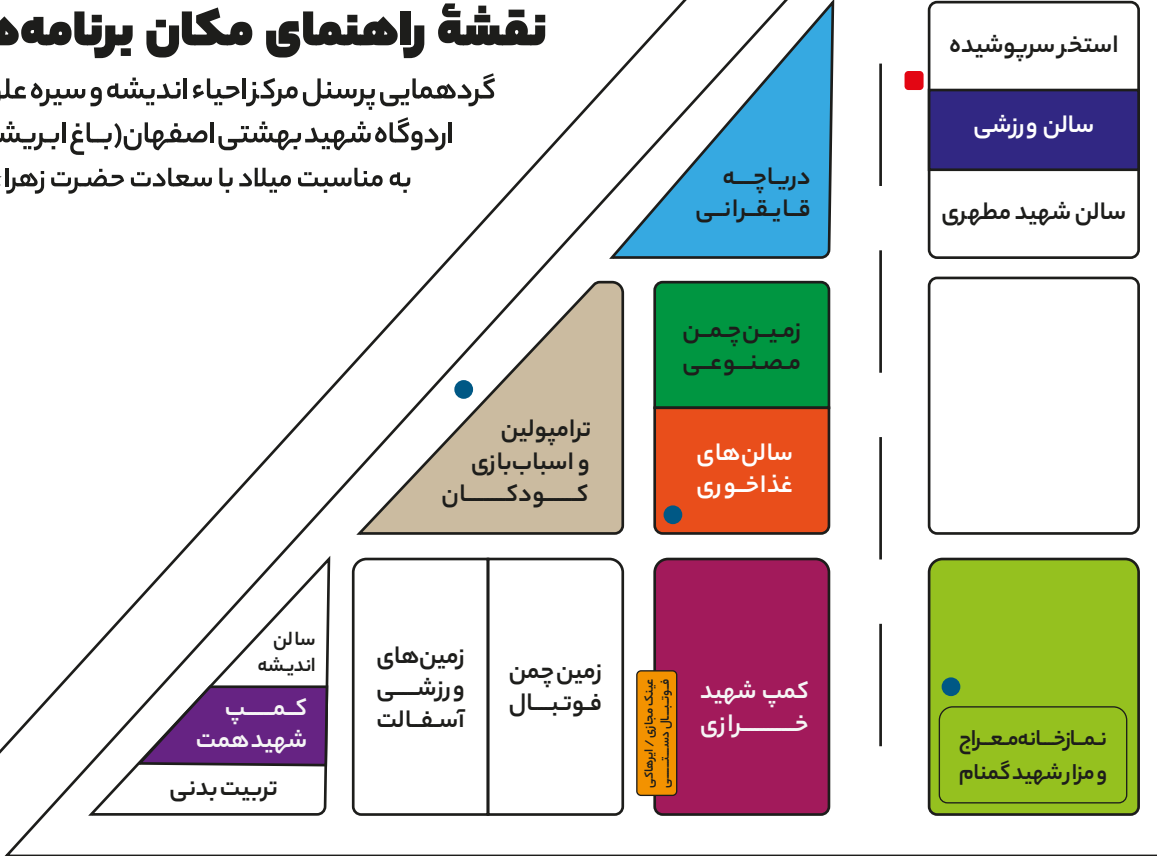

نقشه راهنمای مکان برنامه‌ها

گردهمایی پرسنل مرکز احیاء اندیشه و سیره علوی
اردوگاه شهید بهشتی اصفهان (باغ ابریشم)
به مناسبت میلاد با سعادت حضرت زهرا علیها السلام

مسیر ورودی

- سالن تیراندازی
- آلاچیق شقایق
- سالن شهید آوینی
- ساختمان اداری

■ ایستگاه قطار

● محل قرارگیری سرویس‌های بهداشتی

- ◀ جهت ورود با وسیله نقلیه شخصی قبل از روز جمعه کارت مخصوص تردد خود را تهیه نمایید.
- ◀ محل پذیرش و دریافت بلیط بازی‌ها، مزار شهید گمنام می‌باشد.
- ◀ ساعت پذیرش ۹ الی ۱۰ می‌باشد.
- ◀ لباس گرم و لباس ورزشی به همراه داشته باشید.

سین برنامه:

- ▶ بازی‌های محیطی
- ▶ نماز و ویژه برنامه ولادت حضرت زهرا علیها السلام
- ▶ مراسم تجلیل
- ▶ صرف ناهار
- ▶ بازی‌های محیطی